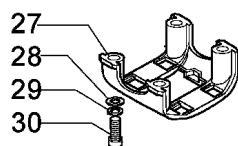

Illustration Starter und kupplung

Illustration Starter und kupplung

Bild Nr.	St.- Zahl	Teile Nr.	Beschreibung
47	1	4193007	Anpassungsglied

Illustration Tank un luffilter

Illustration Tank un luftfilter

Bild Nr.	St.- Zahl	Teile Nr.	Beschreibung
1	1	61110098	Vergaser WYK-143A
2	1	61112003	Filterhalter
3	1	61110010AR	Luft filter
4	1	008200282	O-ring
5	1	3916006	Scheibe
6	1	3908036	Schraube
7	1	61112016	Filterdeckel
8	1	61110006A	Dichtung
9	1	61110007	Flansch
10	2	4175124	Schraube
11	1	2318968R	Vergaser WYK-143A
12	1	61120022	Dichtung
13	1	3801011	Schraube
14	1	61120024A	Filterhalter
15	2	61112005	Schraube
16	1	61120018R	Luft filter
17	1	61122022	Filterdeckel
18	1	61070011A	Ventiltank
19	2	61110034	Rohr
20	2	4100415	Rohr
21	1	4161211	Buchse
22	1	61070006	Dichtung
23	1	61070079R	Tankdeckel
24	1	4098377	Schelle
25	1	50010218R	Benzinfilter
26	1	61110028R	Tank
27	1	61040015C	Schienenfuss
28	4	3918005	Scheibe
29	4	3819006	Scheibe
30	4	3801013	Schraube
31	1	61110008A	Dichtung
32	1	61120020A	Blech