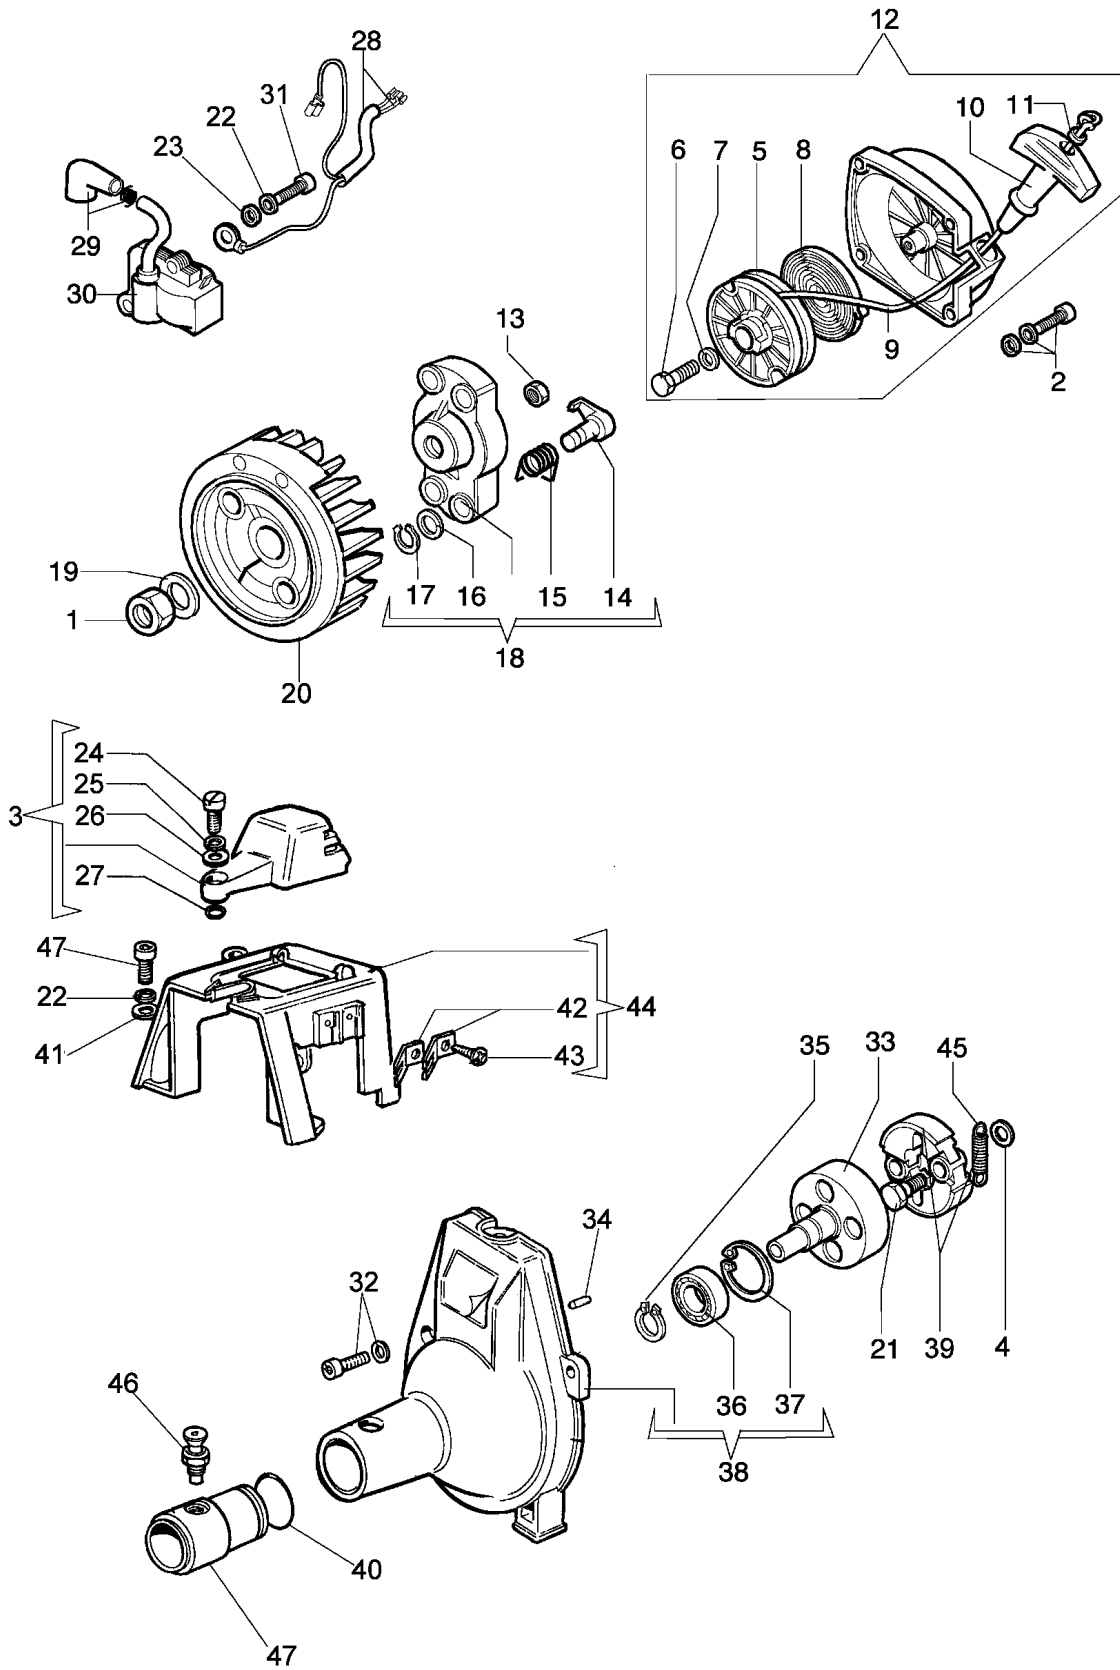

Illustration Starter und kupplung

Bild Nr.	St.- Zahl	Teile Nr.	Beschreibung
1	1	3912012	Mutter
2	4	4175089A	Schraube
3	1	4191179	Schutz
4	2	3818011A	Scheibe
5	1	4191018AR	Seilrolle
6	1	3906041	Schraube
7	1	3918006	Scheibe
8	1	004000132R	Feder
9	1	4098073R	Starterseil
10	1	4191020A	Starter griff
11	1	006000829	Scheibe
12	1	4191144BR	Starter komplet
13	1	3933038	Mutter
14	2	4191016	Klinke
15	2	4191017A	Feder
16	2	3064010	Scheibe
17	2	3024007	Ring
18	1	4191143	Mitnehmer
19	1	3916010	Scheibe
20	1	4191021AR	Schwungrad
21	2	4191027ER	Bolzen
22	2	3819006	Scheibe
23	2	3918010	Scheibe
24	1	3908032R	Schraube
25	1	3819010	Scheibe
26	1	3916006	Scheibe
27	1	3049005	O-ring
28	1	61110105	Kabel
29	1	4098064R	Kerzenstecker
30	1	4196142R	Zündspule
31	2	3801013	Schraube
32	4	4175071A	Schraube
33	1	4193005R	Kupplunstromel
34	1	3023008R	Stift
35	1	3024015	Seegerring
36	1	3035019R	Lager
37	1	3025022	Ring
38	1	4193051	Gehäuse
39	1	4191153AR	Kupplung
40	1	3049013	O-ring
41	1	3916005	Scheibe
42	1	4191069B	Keil
43	2	3960030	Schraube
44	1	4191180R	Deckel
45	1	4191028R	Feder
46	1	4193010	Halter

Illustration Starter und kupplung